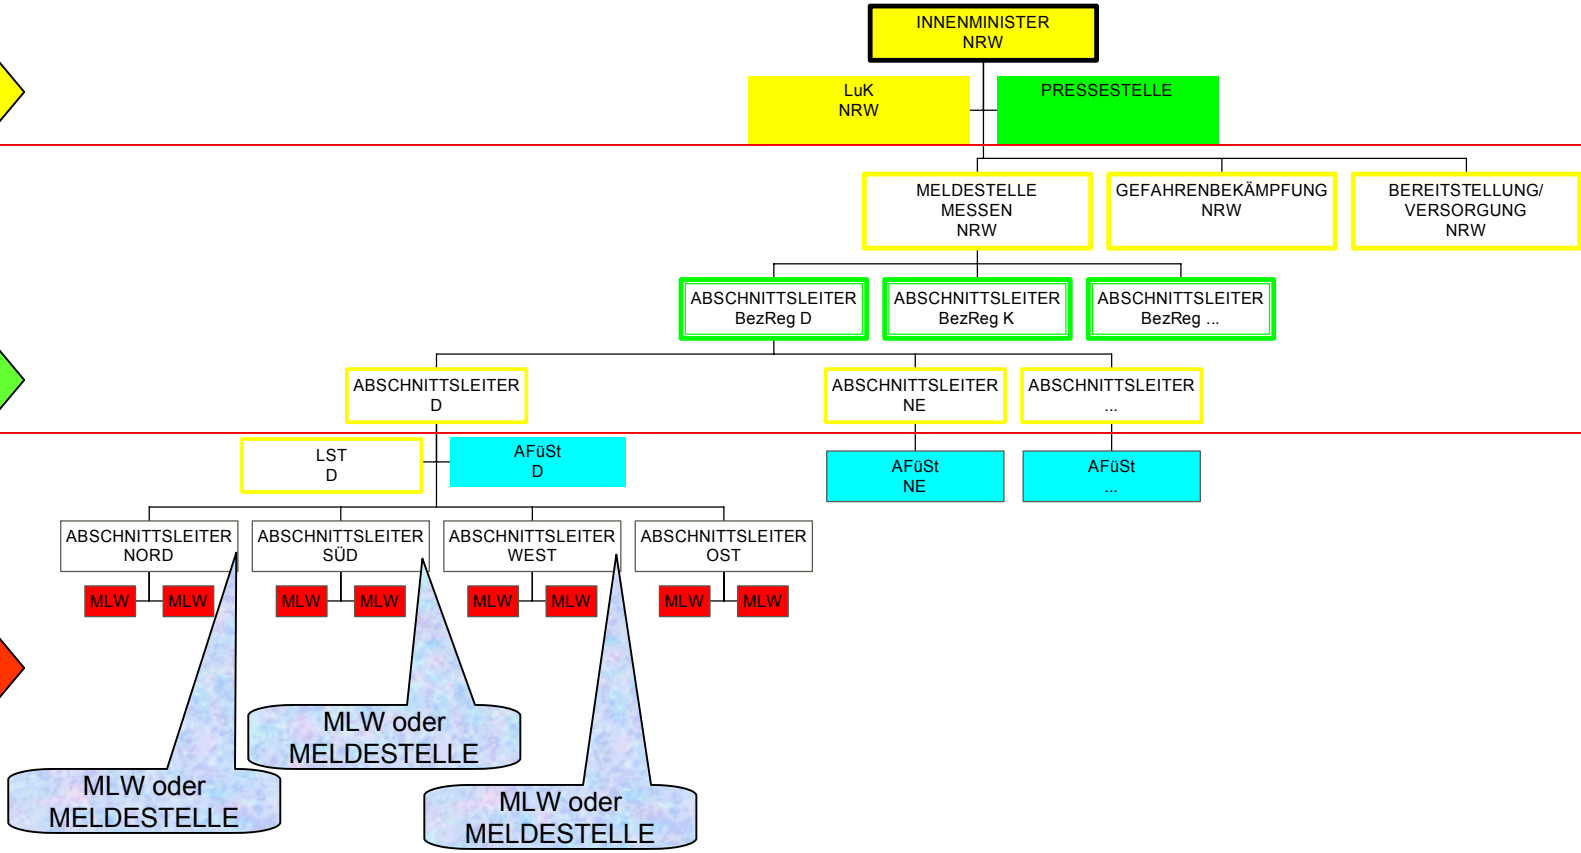

MLW als ELW bei Gefahrgut-Einsätzen kleineren Umfangs

z.B.: GSG1, GASGERUCH, OEL2

Einsatz-
leitung

Melde-
stelle

Mess-
einheit

Großlage „Messen und Warnen“

Großbrand mit Abschnitt "Messen"

Großschadenlage im Stadtgebiet Düsseldorf mit Abschnittsführungsstellen

Großschadenlage Meßeinsatz Regierungsbezirk Düsseldorf

Großschadenlage NRW

Einsatz-
leitung

Melde-
stelle

Mess-
einheit

Großschadenlage mit Auswirkung auf das gesamte Bundesgebiet

z.B. Reaktorunfall mit Austritt von Strahlung

Einsatz-
leitung

Melde-
stelle

Mess-
einheit