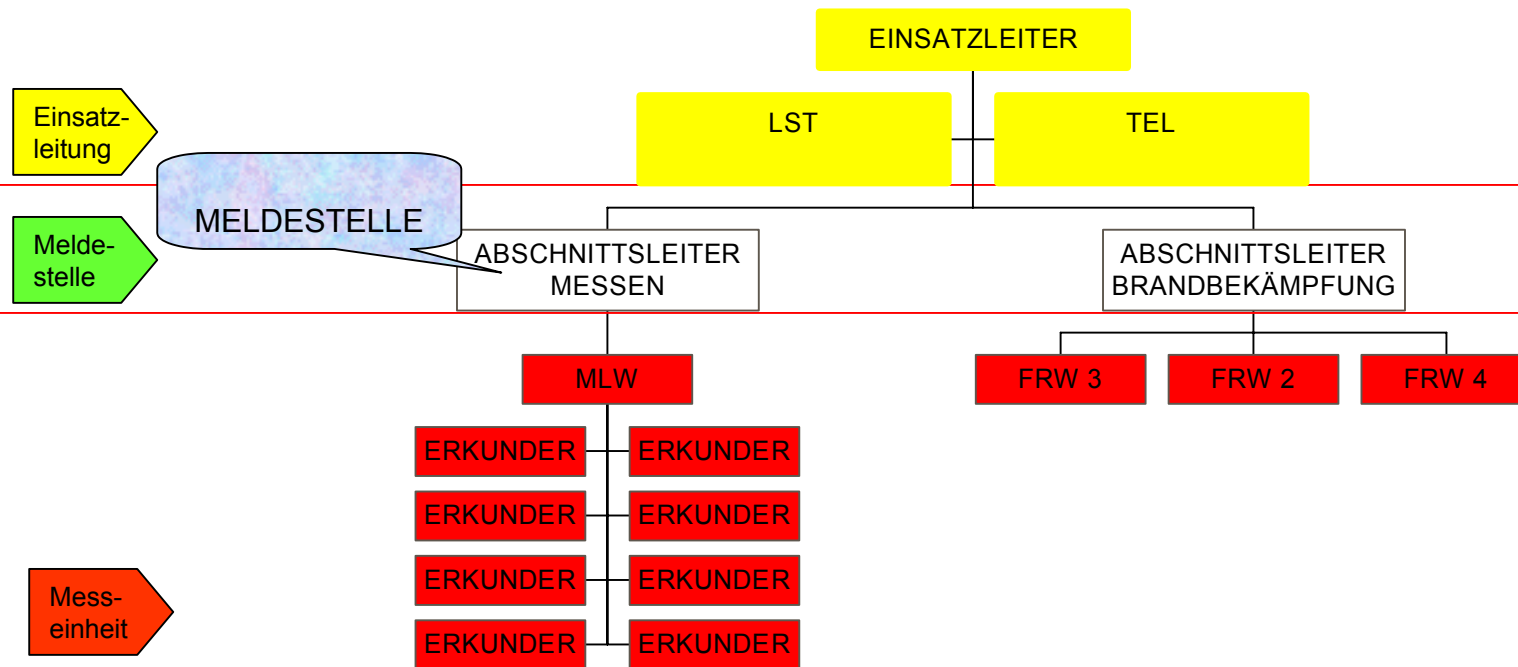

MLW als ELW bei Gefahrgut-Einsätzen kleineren Umfangs

z.B.: GSG1, GASGERUCH, OEL2

Einsatz-
leitung

Melde-
stelle

Mess-
einheit

Großlage „Messen und Warnen“

Großbrand mit Abschnitt "Messen"

Großschadenlage im Stadtgebiet Düsseldorf mit Abschnittsführungsstellen

Großschadenlage Meßeinsatz Regierungsbezirk Düsseldorf

Großschadenlage NRW

Einsatz-
leitung

Melde-
stelle

Mess-
einheit

Großschadenlage mit Auswirkung auf das gesamte Bundesgebiet

z.B. Reaktorunfall mit Austritt von Strahlung

Einsatz-
leitung

Melde-
stelle

Mess-
einheit