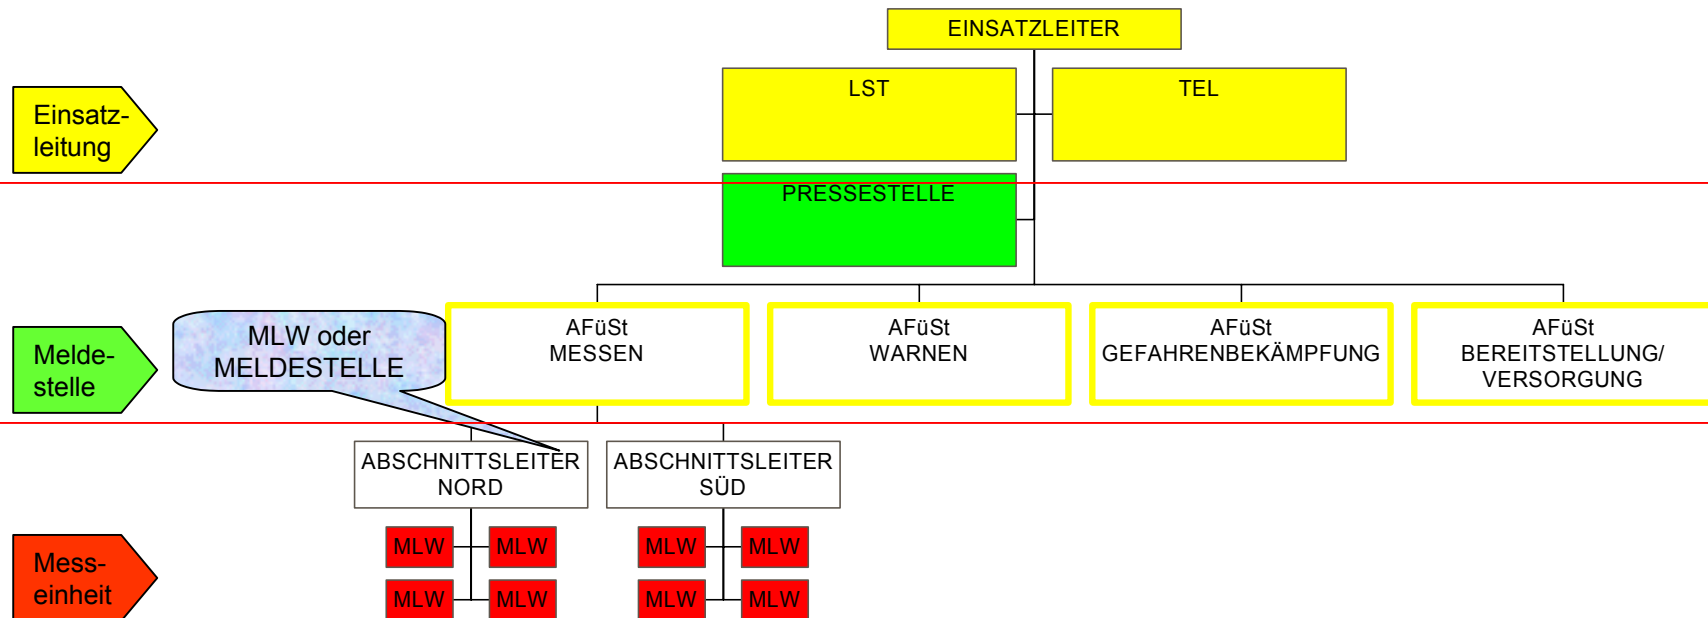

MLW als ELW bei Gefahrgut-Einsätzen kleineren Umfangs

z.B.: GSG1, GASGERUCH, OEL2

Einsatz-
leitung

Melde-
stelle

Mess-
einheit

Großlage „Messen und Warnen“

Großbrand mit Abschnitt "Messen"

Großschadenlage im Stadtgebiet Düsseldorf mit Abschnittsführungsstellen

Großschadenlage Meßeinsatz Regierungsbezirk Düsseldorf

Großschadenlage NRW

Einsatz-
leitung

Melde-
stelle

Mess-
einheit

Großschadenlage mit Auswirkung auf das gesamte Bundesgebiet

z.B. Reaktorunfall mit Austritt von Strahlung

Einsatz-
leitung

Melde-
stelle

Mess-
einheit