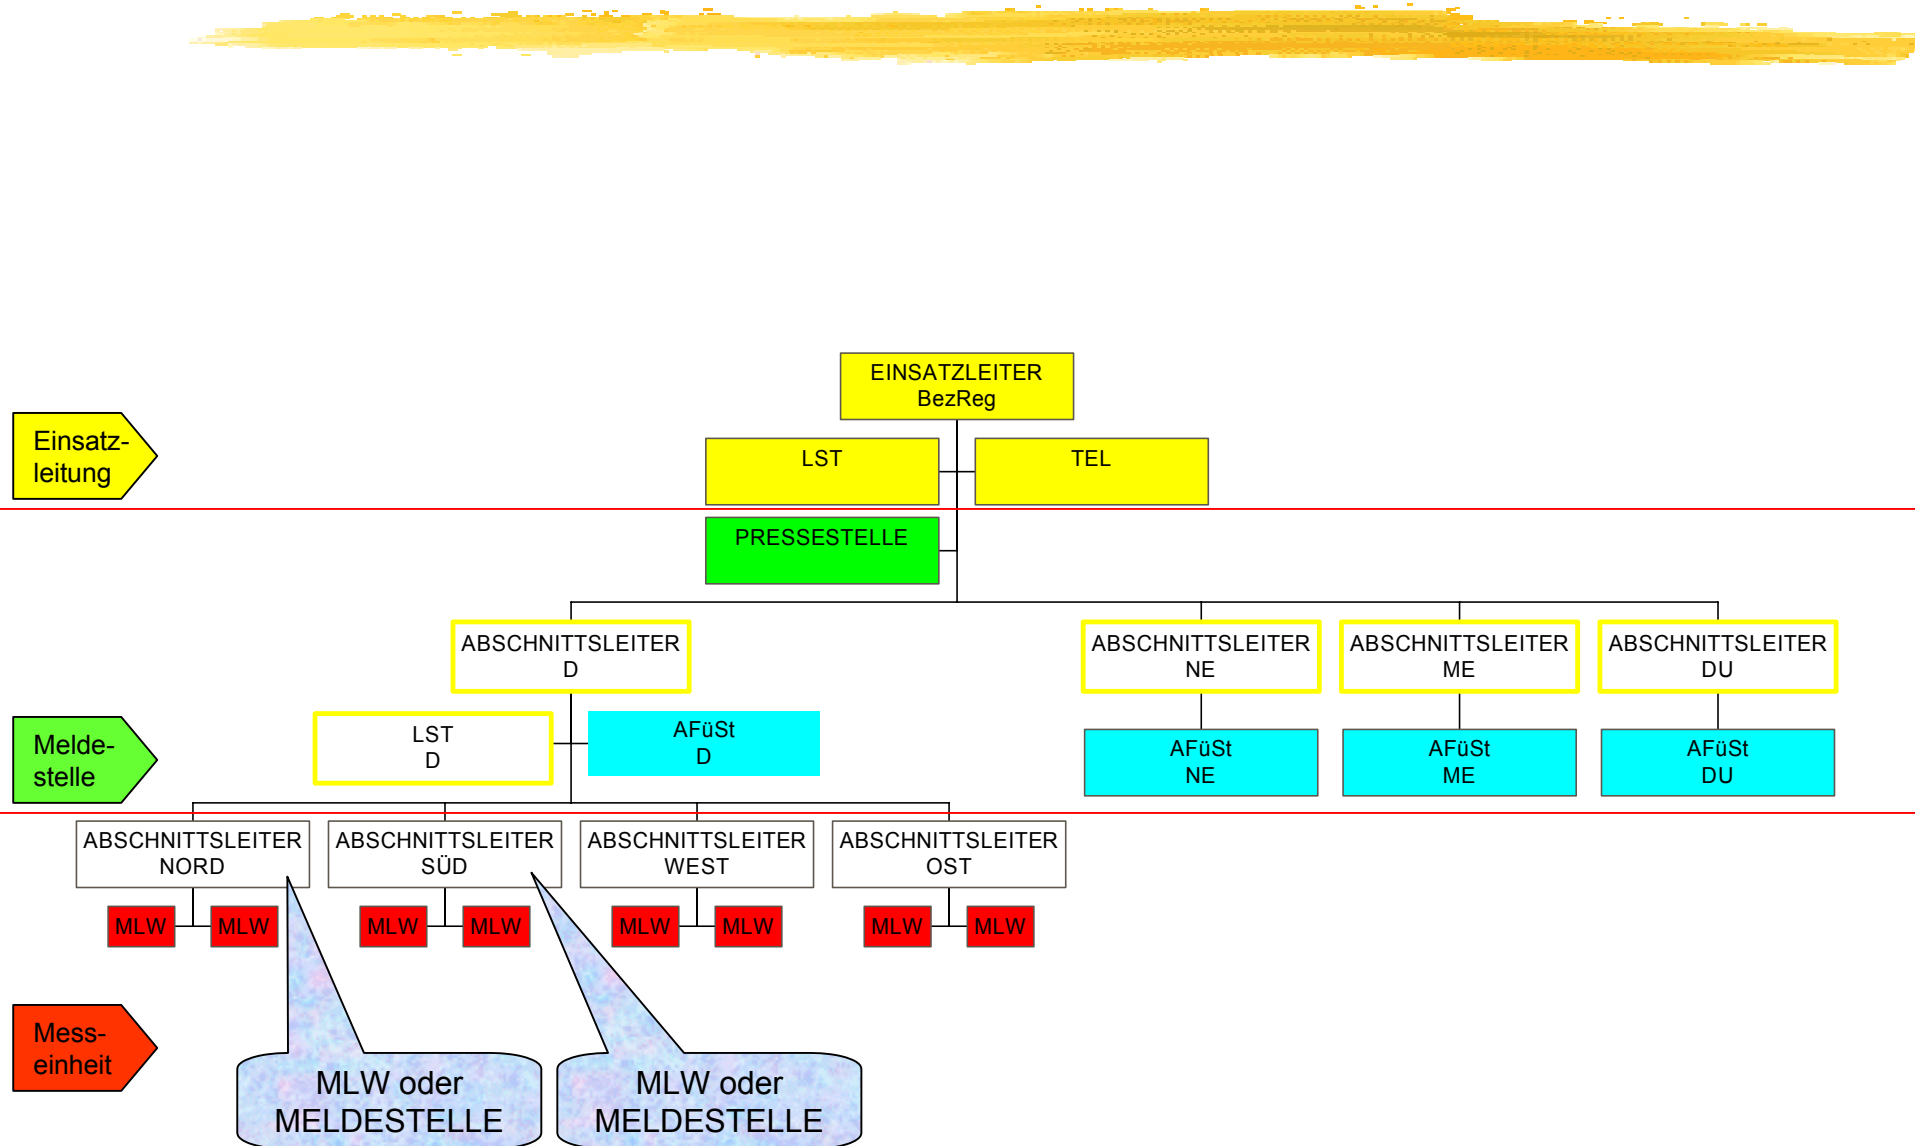

MLW als ELW bei Gefahrgut-Einsätzen kleineren Umfangs

z.B.: GSG1, GASGERUCH, OEL2

Einsatz-
leitung

Melde-
stelle

Mess-
einheit

Großlage „Messen und Warnen“

Großbrand mit Abschnitt "Messen"

Großschadenlage im Stadtgebiet Düsseldorf mit Abschnittsführungsstellen

Großschadenlage Meßeinsatz Regierungsbezirk Düsseldorf

Großschadenlage NRW

Einsatz-
leitung

Melde-
stelle

Mess-
einheit

Großschadenlage mit Auswirkung auf das gesamte Bundesgebiet

z.B. Reaktorunfall mit Austritt von Strahlung

Einsatz-
leitung

Melde-
stelle

Mess-
einheit