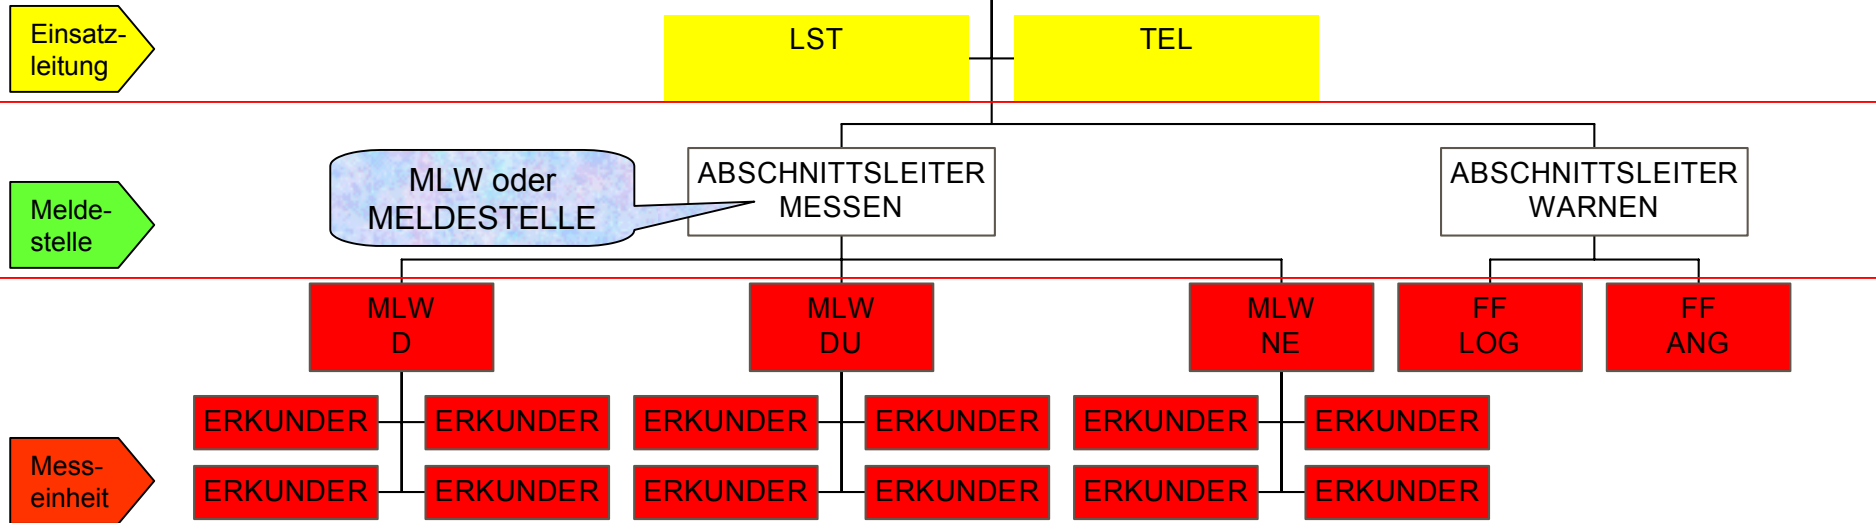

MLW als ELW bei Gefahrgut-Einsätzen kleineren Umfangs

z.B.: GSG1, GASGERUCH, OEL2

Einsatz-
leitung

Melde-
stelle

Mess-
einheit

Großlage „Messen und Warnen“

Großbrand mit Abschnitt "Messen"

Großschadenlage im Stadtgebiet Düsseldorf mit Abschnittsführungsstellen

Großschadenlage Meßeinsatz Regierungsbezirk Düsseldorf

Großschadenlage NRW

Einsatz-
leitung

Melde-
stelle

Mess-
einheit

Großschadenlage mit Auswirkung auf das gesamte Bundesgebiet

z.B. Reaktorunfall mit Austritt von Strahlung

Einsatz-
leitung

Melde-
stelle

Mess-
einheit